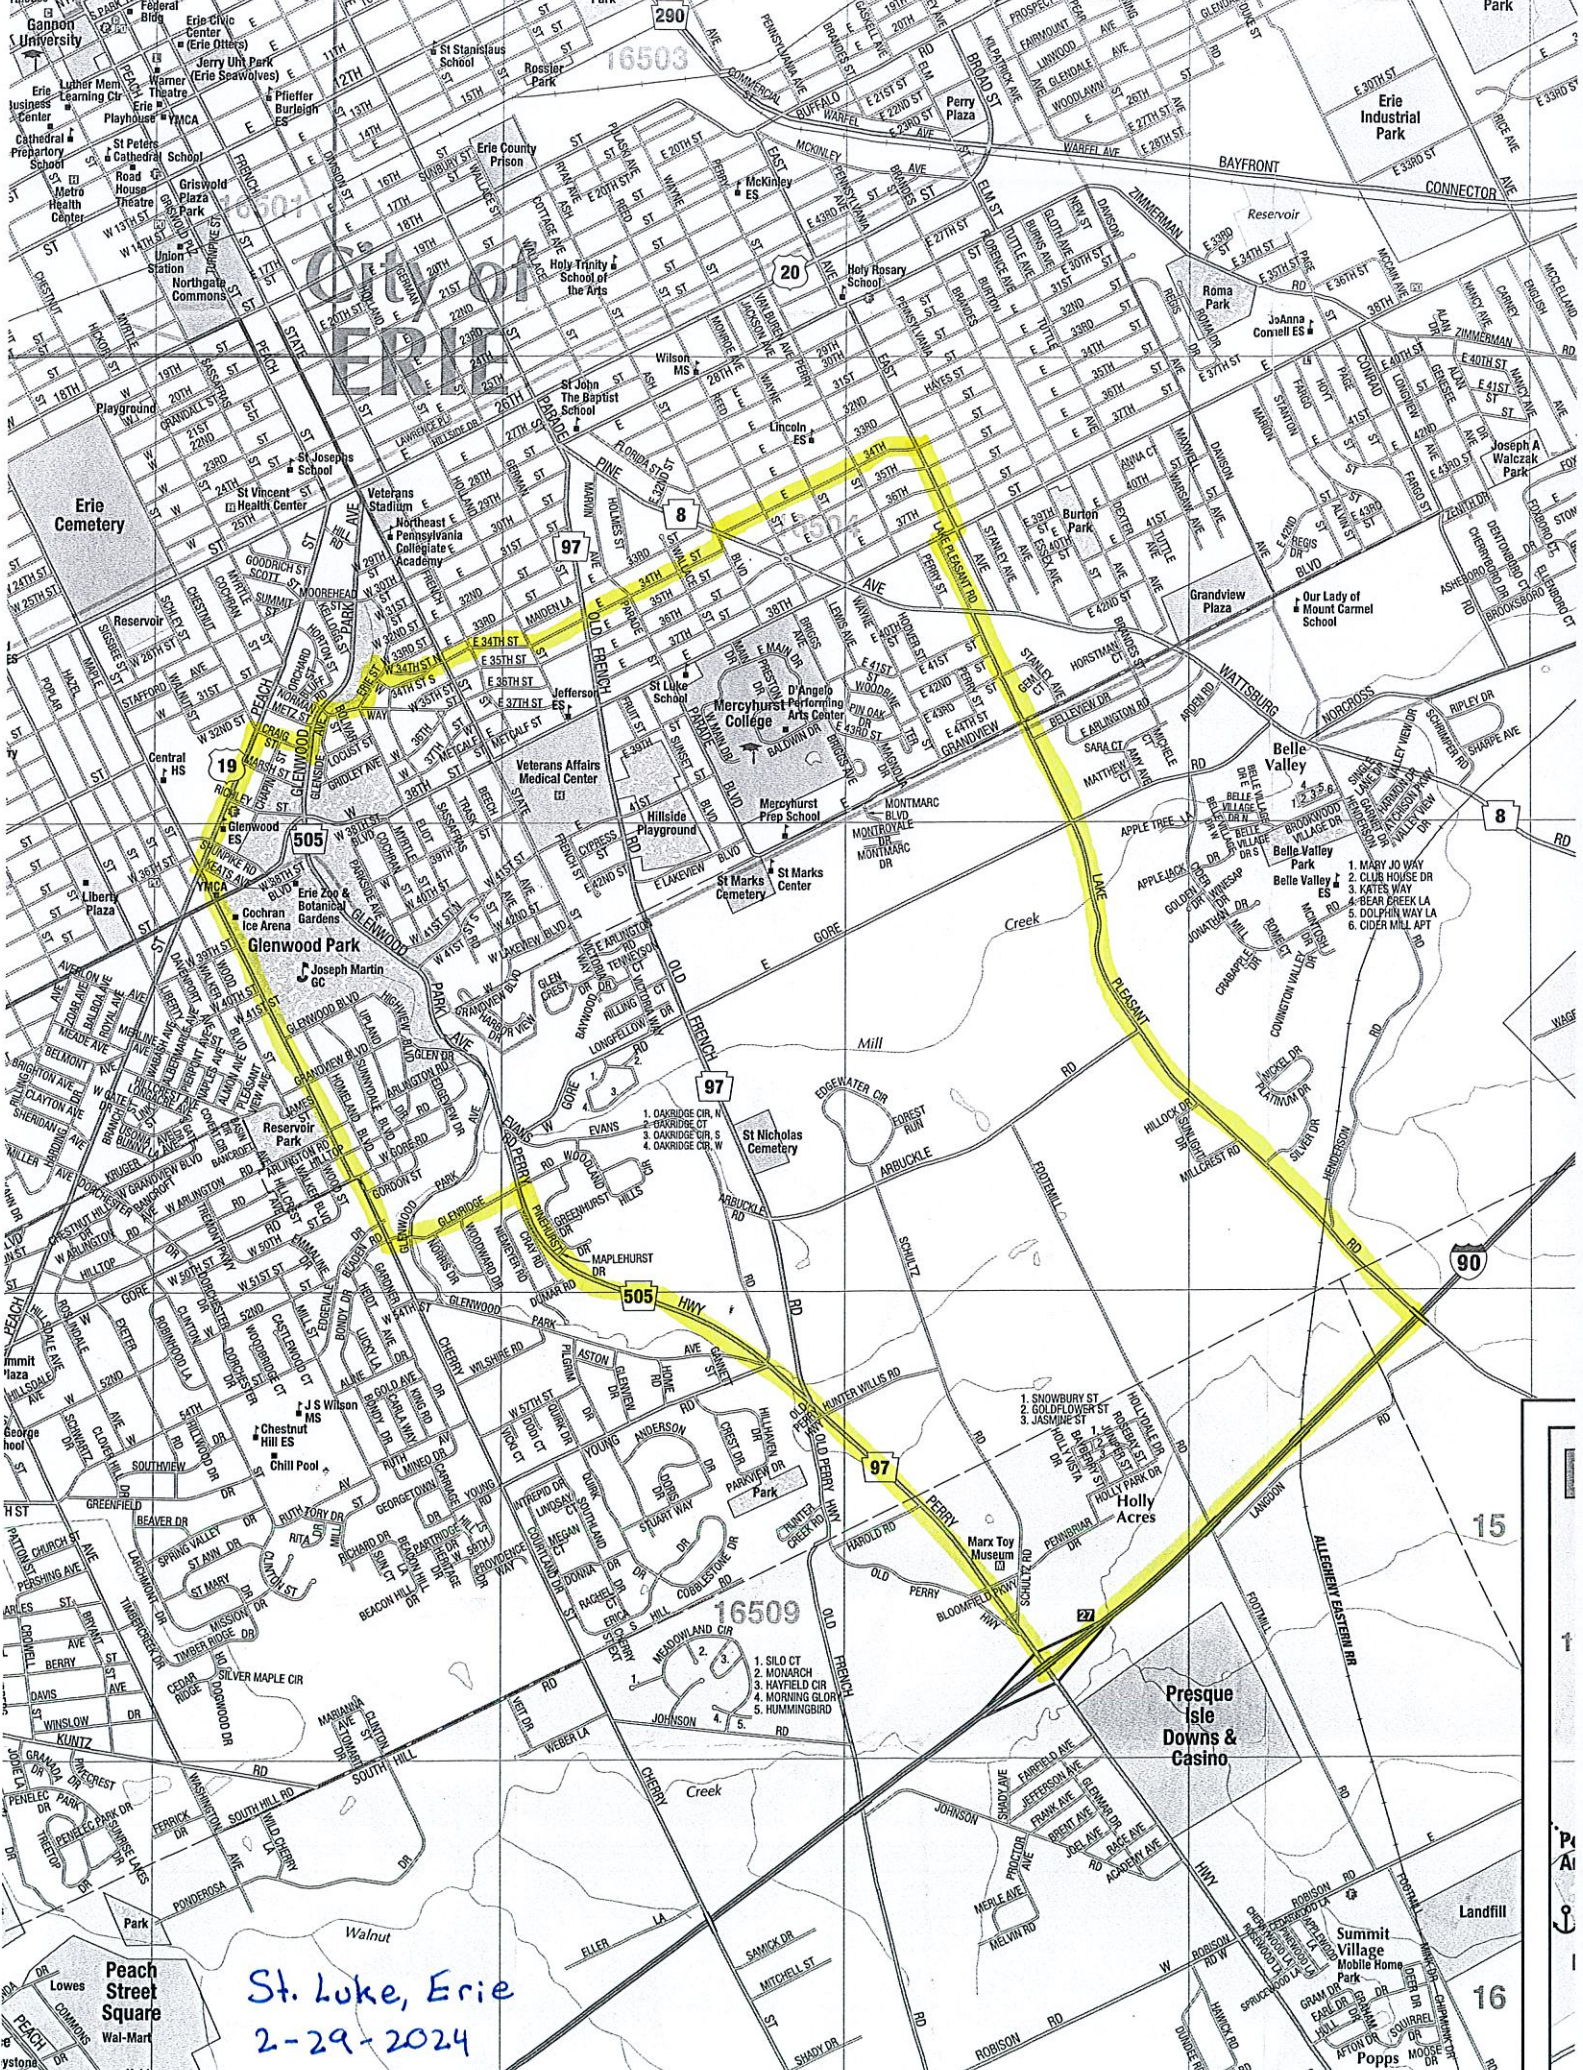

St. Luke, Erie
2-29-2024

16503
16504
16507
16509
16510
16511
16512
16513
16514
16515
16516
16517
16518
16519
16520
16521
16522
16523
16524
16525
16526
16527
16528
16529
16530
16531
16532
16533
16534
16535
16536
16537
16538
16539
16540
16541
16542
16543
16544
16545
16546
16547
16548
16549
16550
16551
16552
16553
16554
16555
16556
16557
16558
16559
16560
16561
16562
16563
16564
16565
16566
16567
16568
16569
16570
16571
16572
16573
16574
16575
16576
16577
16578
16579
16580
16581
16582
16583
16584
16585
16586
16587
16588
16589
16590
16591
16592
16593
16594
16595
16596
16597
16598
16599
16600

Peach Street Square
Wal-Mart
Kohls

1
2
3
4
5
6
7
8
9
10
11
12
13
14
15
16
17
18
19
20
21
22
23
24
25
26
27
28
29
30
31
32
33
34
35
36
37
38
39
40
41
42
43
44
45
46
47
48
49
50
51
52
53
54
55
56
57
58
59
60
61
62
63
64
65
66
67
68
69
70
71
72
73
74
75
76
77
78
79
80
81
82
83
84
85
86
87
88
89
90
91
92
93
94
95
96
97
98
99
100

1. DAKESIDE CIR. W
2. DAKESIDE CT
3. DAKESIDE CIR. S
4. DAKESIDE DR. W

1. SNOWBURY ST
2. GOLDFLOWER ST
3. JASMINE ST

1. MARY JO WAY
2. CLUB HOUSE DR
3. KATES WAY
4. BEAR CREEK LA
5. DOLPHIN WAY LA
6. CIDER MILL APT

1. SILO CT
2. MONARCH
3. HAYFIELD CIR
4. MORNING GLO
5. HUMMINGBIRD